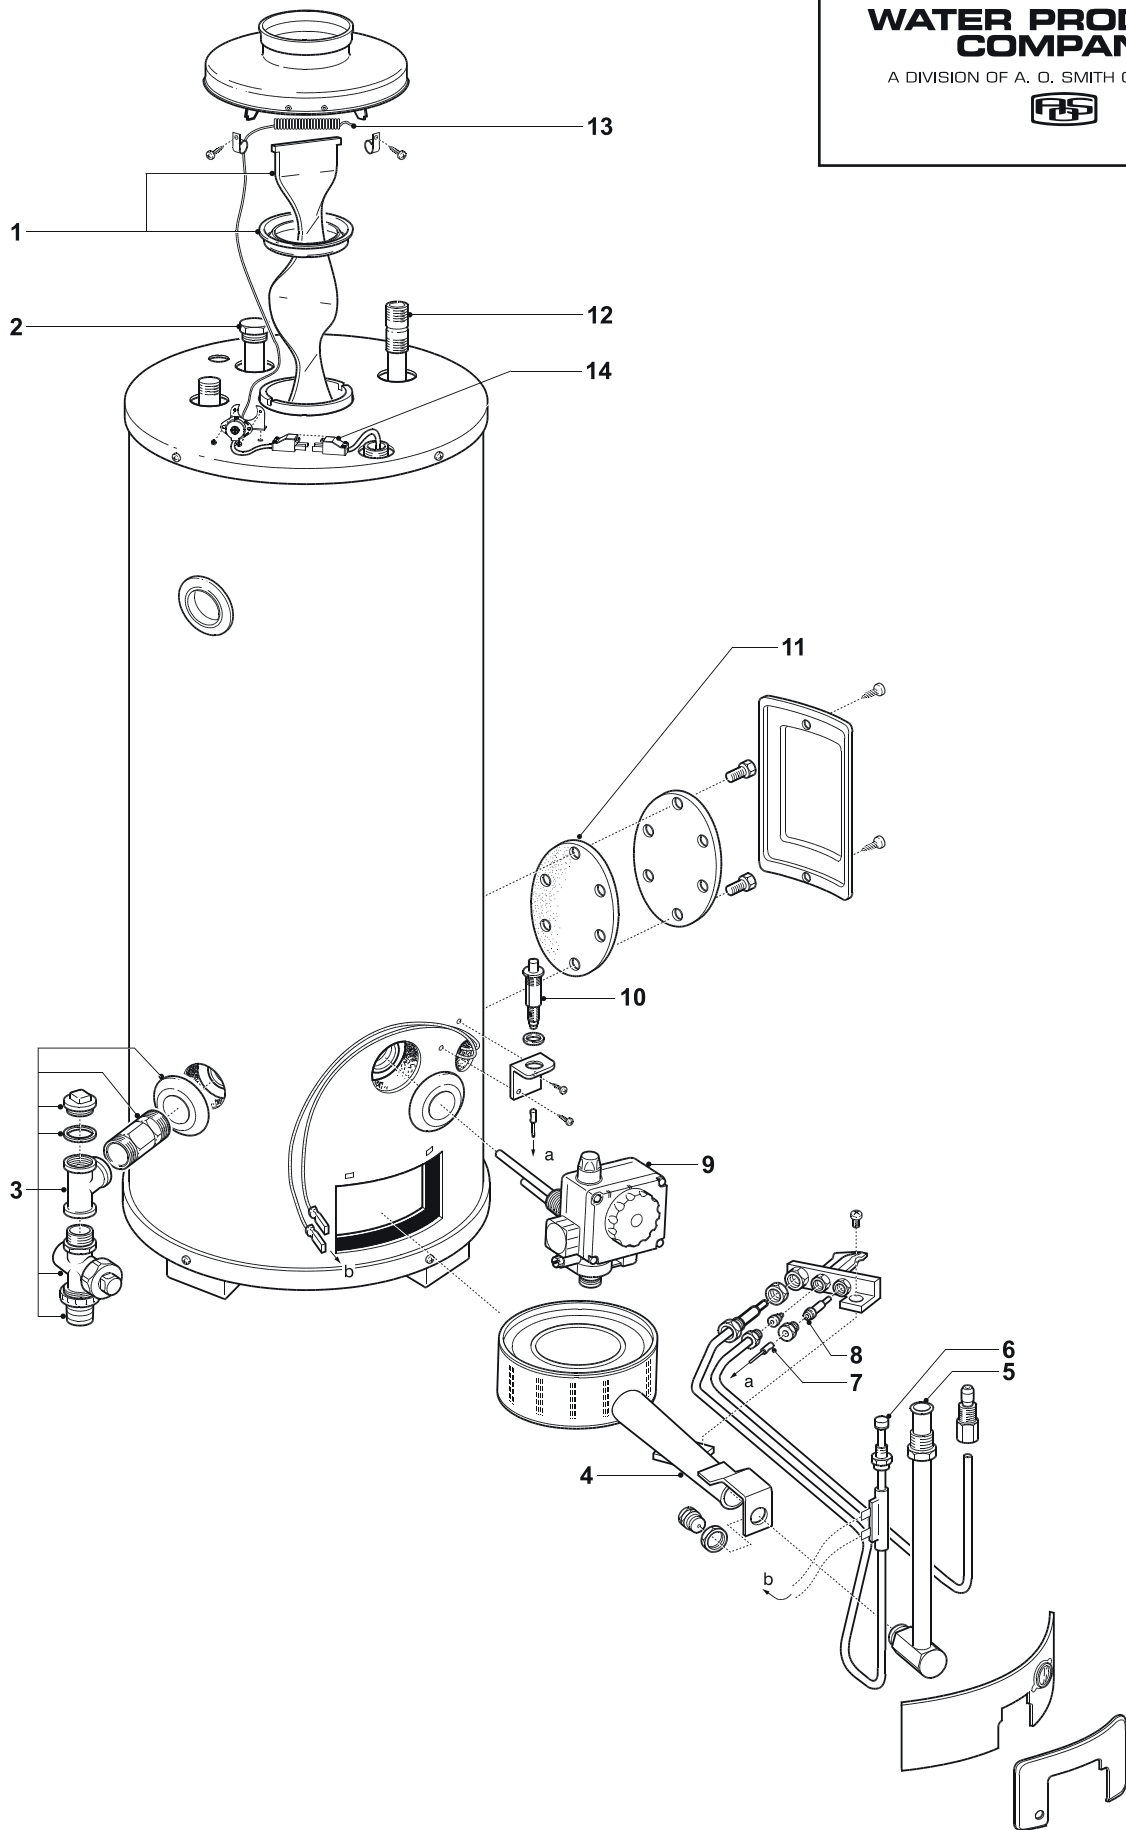

A.O. SMITH WATER PRODUCTS COMPANY

A DIVISION OF A. O. SMITH CORPORATION

Drawn: MS

Scale: Sketch

Date: 050405

Chg.No.: ---

Rev.: R2

EQ 280/380 NAT/LP

Drawing Number
EVD-0013

A4

AM.PROJ.

Nr.		Country	Where Used	Gas	EQ 280	EQ 380
					Art.Nr.	Art.Nr.
1	ESPIRAL EQ280				0070239	0301 429
2	ANODO MAGNESIO 991 MM				0183463039	0183 463 050
	ANODO ARTICULADO EQ/ADM				0304728	0304 728
3	C/VALVULA VACIADO EQ 280/380				0301022	0301 022
4	QUEMADOR EQ280				0301399	0301 400
5	TUBO QUEMADOR EQ280/380				0301839	0301 839
6	TERMOPAR EQ 115 - 155 - 200 - 280 - 380				0071872	0071 872
7	CABLE BUJIA EQ115/380				0303927	0303 927
8	ELECTRODO ENCENDIDO EQ, IONIZACION BFM				0071608	0071 608
9	GRUPO DE GAS GN SPL/SPA (S)			NAT	0300947	0300 947
	GRUPO MULTIGAS GN			LP	0300948	0300 948
	GRUPO MULTIGAS GN	BE / FR			0300948	0300 948
10	PIEZO ENCENDIDO				0303209	0303 209
11	JUNTA PLANA ORI./INSPECCION PLANA EQ280/380				0301136	0301 136
12	TUBO ENTRADA 750 MM				0194132029	0040 542 030
13	TERMOSTATO ROLL OUT ASSY (110°)				0305345	0305 345
14	CABLE CONEXION TRS				0305346	0305 346
					0301820 + 0300950	0301 820 + 0300 950
					0304586 + 0300950	0304 586 + 0300 950

Nr.		Country	Where Used	Gas	EQ 280	EQ 380	
					Art.Nr.	Art.Nr.	
A1	CONV. SET LP 30/37MBAR SFL-80	CZ			0301921	0301 923	
	CONV. SET LP 30/37MBAR SFL-81	DE			0301480	0301 484	
	CONV. SET LP 30/37MBAR SFL-82	DK			0301752	0301 754	
	CONV. SET LP 30/37MBAR SFL-83	ES			0301855	0301 857	
	CONV. SET LP 30/37MBAR SFL-84	ES			0301768	0301 772	
	CONV. SET LP 30/37MBAR SFL-85	FR			0301452	0301 454	
	CONV. SET LP 30/37MBAR SFL-86	GB			0301464	0301 466	
	CONV. SET LP 30/37MBAR SFL-87	IT			0301470	0301 472	
	CONV. SET LP 30/37MBAR SFL-88	NL			0301458	0301 460	
	A2	CONV. SET NAT SFL-83	DE			0301478	0301 482
CONV. SET NAT SFL-84		ES			0301766	0301 770	
CONV. SET NAT SFL-85		GB			0301794	0301 796	
CONV. SET NAT (GZ35) EQ 280 / BT 85 X		PL			0305584	0305 588	
CONV. SET NAT (GZ41.5) EQ 280 / BT 85 X		PL			0305585	0305 589	
CONV. SET NAT (GZ41.5) EQ 280 / BT 85 X		PT			0301758	0301 760	
CONV. SET NAT (GZ41.5) EQ 280 / BT 85 X		SL			0301929	0301 931	
A3	KIT LIMPIEZA				0305082	0305 082	
A4					0004813010	0004 813 010	
A5	BORCOIL (EXCL. EXTENSION SET)				0004813011	0004 813 011	
A6	GRUPO SEGURIDAD EQ115/200 3/4"				0302706	0302 706	
A7		PL			0305712	0305 712	
A8	VALVULA T&P 3/4" 150 PSI	SL+GR			0076527004	0076 527 004	
A9	GAS COCK 1/2"	UK			0300718	0300 718