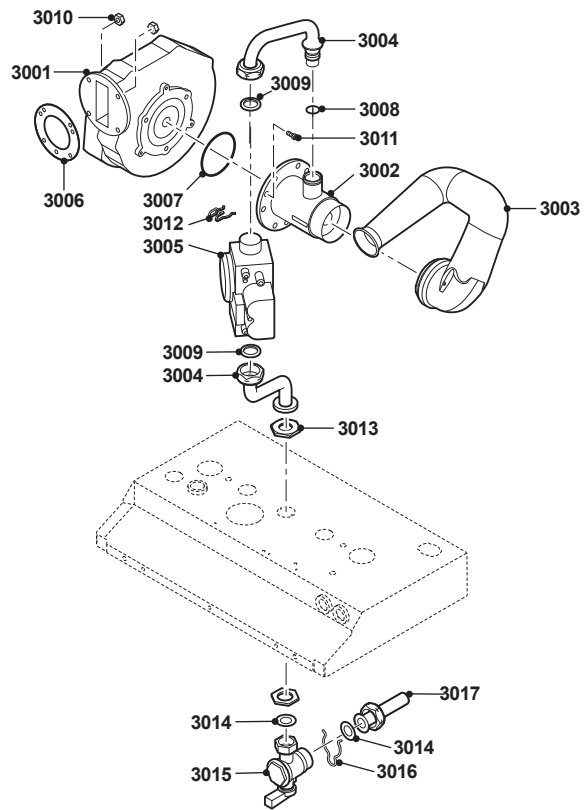

1

2

3

4

5

Avanta Plus Solo		
Código	Posicion	Descripcion
S62748	1001	Tapa Frontal
S62708	1002	Tornillo M5 x 20 (20 pcs.)
S62724	1003	Placa fijación intercambiador de calor 24/28kW
S62709	1004	Junta tapa frontal (10 m.)
S62711	1005	Junta 15mm id x 48mm od (5 pcs)
S62720	1006	Junta 15mm id x 46mm od (10 pcs)
S62736	1007	Conector cable
S62721	1008	Tornillos K3,5x6,5 (15 pcs)
S62727	1009	Junta 20 mm. (15 pcs)
S62788	1010	Plantilla montaje
S62791	1012	Tornillos montaje caldera
S62777	2001	Intercambiador de calor 24/28kW
S62779	2002	Tapa frontal intercambiador de calor 24/28kW
S62741	2003	Quemador 24/28 kW
S62743	2004	Electrodo encendido/ionización
S59118	2005	Mirilla
S62744	2006	Aislante frontal intercambiador calor
S62768	2007	Conectro chimenea coaxial
S62232	2008	Tapon toma medida gas escape
S62755	2009	Tubo hidráulico 24/28 kW
S62728	2010	Purgador
S62746	2011	Bomba para 24/28 kW
S62749	2012	Sifon
S58733	2013	Sensor temperatura (2 pcs.)
S59596	2014	Junta tapa intercambiador (10 pcs.)
S62717	2015	Junta Ø 69,5 X 3 (10 pcs.)
S62718	2016	Junta Ø 94 X 2 (10 pcs.)
S62105	2017	Junta electrodo (10 pcs.)
S59586	2018	Pasadores 18 mm (10 pcs.)
S58731	2019	Pasadores bomba 18mm (10 pcs.)
S59597	2020	Junta 18x2,8 (10 pcs.)
S62715	2021	Junta Ø 14,5X8,5X2 (10 pcs.)
S59578	2022	Tornillo M5x8 (20 pcs.)
S54755	2023	Tuerca M6 (20 pcs.)
S62716	2024	Tornillo torx M4x10 (15 pcs.)
S58730	2025	Junta 17x4 (10 pcs.)
S62733	2026	Manómetro con capilar
S62751	2027	Tapa Cámara gas/aire
S62719	2028	Junta entre panel frontal y cámara de mezcla (10 pcs.)
S62742	2029	Tapa quemador
S62729	2030	Valvula No Retorno (for auto air vent ) (5 pcs.)
S62711	2031	Junta 15mm id x 48mm od (5 pcs)
S44483	2032	Tuerca M 8 (10 pcs.)
S58757	2033	Pasadores 17mm(10 pcs.)
S62433	2034	Junta Ø 16 X 3.6 (10 pcs.)
S62753	2035	Vaso de expansión
S62715	2036	Junta Ø 14,5X8,5X2 (10 pcs.)
S62714	2037	Junta Ø 9,19 X 2,62 (10 pcs.)
S62712	2038	Pasadores 10 (10 pcs.)
S62394	2039	Junta tubo sifon
S62713	2040	Junta Ø 20 X 2,5 (10 pcs.)
S62793	2041	Spaciador h=15mm (5 pcs.)
S62757	2042	Tubo entre bomba y vaso expansión
S62233	2043	Toma medida aire entrada (5 pcs)
S58684	3001	Ventilador 24v
S58683	3002	Venturi
S62767	3003	Silenciador Entrada Aire
S62758	3004	Tubo gas 24/28kW
S58685	3005	Válvula de Gas
S45182	3006	Junta ventilador (10 pcs.)
S58739	3007	Junta Ø 63 X 3 (10 pcs.)
S58762	3008	Junta 14,5x2 ( 10 pcs.)
S62715	3009	Junta Ø 14,5X8,5X2 (10 pcs.)
S46687	3010	Tuerca M5 (10 pcs.)