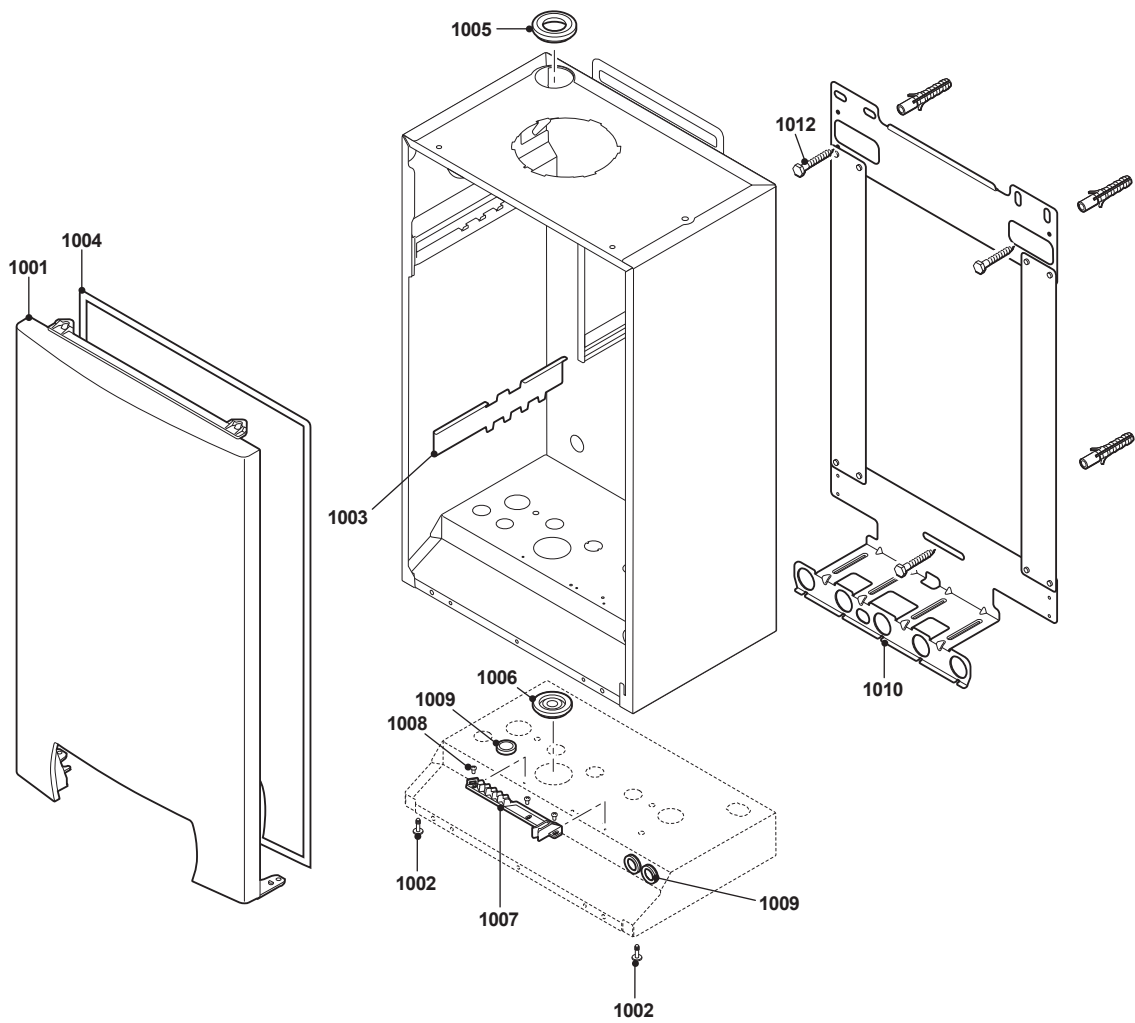

1

2

3

4

5

Avanta Plus Solo		
Código	Posicion	Descripcion
S62748	1001	Tapa Frontal
S62708	1002	Tornillo M5 x 20 (20 pcs.)
S62724	1003	Placa fijación intercambiador de calor 24/28kW
S62709	1004	Junta tapa frontal (10 m.)
S62711	1005	Junta 15mm id x 48mm od (5 pcs)
S62720	1006	Junta 15mm id x 46mm od (10 pcs)
S62736	1007	Conector cable
S62721	1008	Tornillos K3,5x6,5 (15 pcs)
S62727	1009	Junta 20 mm. (15 pcs)
S62788	1010	Plantilla montaje
S62791	1012	Tornillos montaje caldera
S62777	2001	Intercambiador de calor 24/28kW
S62779	2002	Tapa frontal intercambiador de calor 24/28kW
S62741	2003	Quemador 24/28 kW
S62743	2004	Electrodo encendido/ionización
S59118	2005	Mirilla
S62744	2006	Aislante frontal intercambiador calor
S62768	2007	Conectro chimenea coaxial
S62232	2008	Tapon toma medida gas escape
S62755	2009	Tubo hidráulico 24/28 kW
S62728	2010	Purgador
S62746	2011	Bomba para 24/28 kW
S62749	2012	Sifon
S58733	2013	Sensor temperatura (2 pcs.)
S59596	2014	Junta tapa intercambiador (10 pcs.)
S62717	2015	Junta Ø 69,5 X 3 (10 pcs.)
S62718	2016	Junta Ø 94 X 2 (10 pcs.)
S62105	2017	Junta electrodo (10 pcs.)
S59586	2018	Pasadores 18 mm (10 pcs.)
S58731	2019	Pasadores bomba 18mm (10 pcs.)
S59597	2020	Junta 18x2,8 (10 pcs.)
S62715	2021	Junta Ø 14,5X8,5X2 (10 pcs.)
S59578	2022	Tornillo M5x8 (20 pcs.)
S54755	2023	Tuerca M6 (20 pcs.)
S62716	2024	Tornillo torx M4x10 (15 pcs.)
S58730	2025	Junta 17x4 (10 pcs.)
S62733	2026	Manómetro con capilar
S62751	2027	Tapa Cámara gas/aire
S62719	2028	Junta entre panel frontal y cámara de mezcla (10 pcs.)
S62742	2029	Tapa quemador
S62729	2030	Valvula No Retorno (for auto air vent ) (5 pcs.)
S62711	2031	Junta 15mm id x 48mm od (5 pcs)
S44483	2032	Tuerca M 8 (10 pcs.)
S58757	2033	Pasadores 17mm(10 pcs.)
S62433	2034	Junta Ø 16 X 3.6 (10 pcs.)
S62753	2035	Vaso de expansión
S62715	2036	Junta Ø 14,5X8,5X2 (10 pcs.)
S62714	2037	Junta Ø 9,19 X 2,62 (10 pcs.)
S62712	2038	Pasadores 10 (10 pcs.)
S62394	2039	Junta tubo sifon
S62713	2040	Junta Ø 20 X 2,5 (10 pcs.)
S62793	2041	Spaciador h=15mm (5 pcs.)
S62757	2042	Tubo entre bomba y vaso expansión
S62233	2043	Toma medida aire entrada (5 pcs)
S58684	3001	Ventilador 24v
S58683	3002	Venturi
S62767	3003	Silenciador Entrada Aire
S62758	3004	Tubo gas 24/28kW
S58685	3005	Válvula de Gas
S45182	3006	Junta ventilador (10 pcs.)
S58739	3007	Junta Ø 63 X 3 (10 pcs.)
S58762	3008	Junta 14,5x2 ( 10 pcs.)
S62715	3009	Junta Ø 14,5X8,5X2 (10 pcs.)
S46687	3010	Tuerca M5 (10 pcs.)