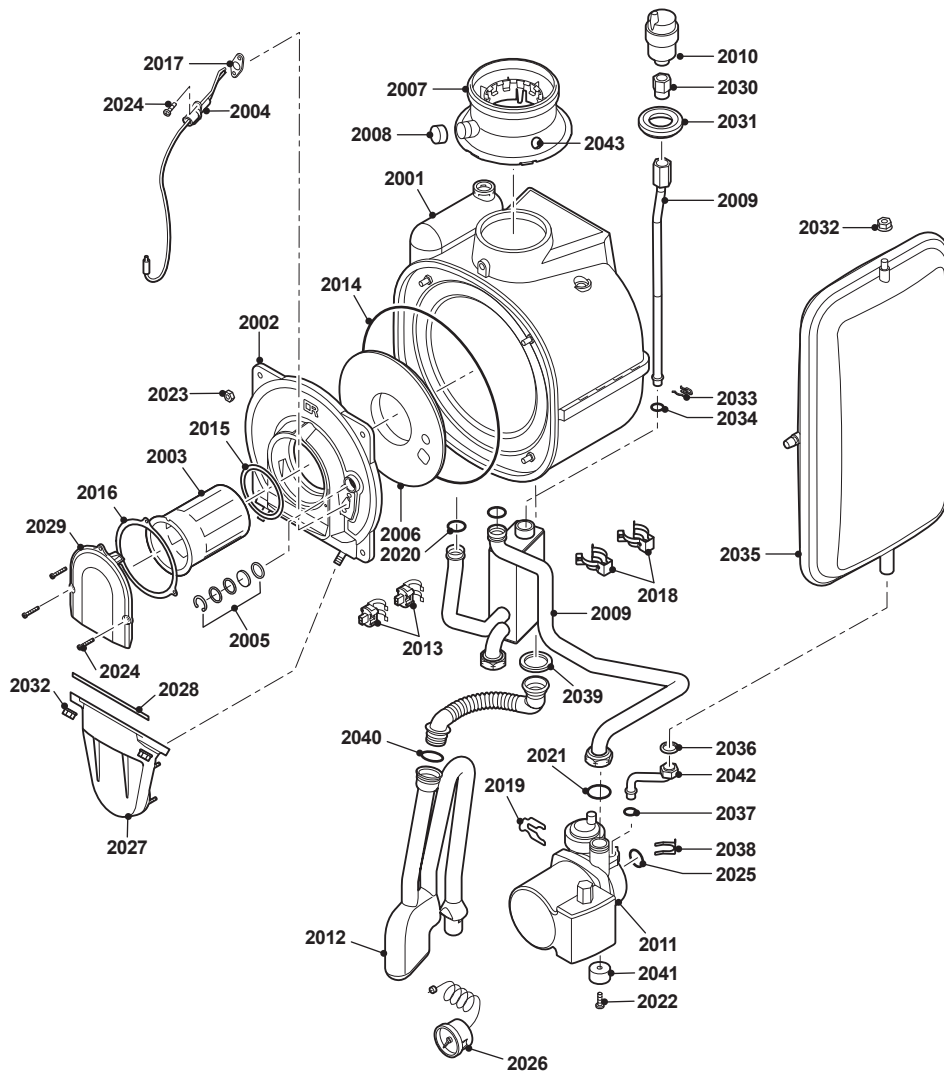

1

2

3

4

5

Avanta Plus Solo		
Código	Posicion	Descripcion
S62748	1001	Tapa Frontal
S62708	1002	Tornillo M5 x 20 (20 pcs.)
S62724	1003	Placa fijación intercambiador de calor 24/28kW
S62709	1004	Junta tapa frontal (10 m.)
S62711	1005	Junta 15mm id x 48mm od (5 pcs)
S62720	1006	Junta 15mm id x 46mm od (10 pcs)
S62736	1007	Conector cable
S62721	1008	Tornillos K3,5x6,5 (15 pcs)
S62727	1009	Junta 20 mm. (15 pcs)
S62788	1010	Plantilla montaje
S62791	1012	Tornillos montaje caldera
S62777	2001	Intercambiador de calor 24/28kW
S62779	2002	Tapa frontal intercambiador de calor 24/28kW
S62741	2003	Quemador 24/28 kW
S62743	2004	Electrodo encendido/ionización
S59118	2005	Mirilla
S62744	2006	Aislante frontal intercambiador calor
S62768	2007	Conectro chimenea coaxial
S62232	2008	Tapon toma medida gas escape
S62755	2009	Tubo hidráulico 24/28 kW
S62728	2010	Purgador
S62746	2011	Bomba para 24/28 kW
S62749	2012	Sifon
S58733	2013	Sensor temperatura (2 pcs.)
S59596	2014	Junta tapa intercambiador (10 pcs.)
S62717	2015	Junta Ø 69,5 X 3 (10 pcs.)
S62718	2016	Junta Ø 94 X 2 (10 pcs.)
S62105	2017	Junta electrodo (10 pcs.)
S59586	2018	Pasadores 18 mm (10 pcs.)
S58731	2019	Pasadores bomba 18mm (10 pcs.)
S59597	2020	Junta 18x2,8 (10 pcs.)
S62715	2021	Junta Ø 14,5X8,5X2 (10 pcs.)
S59578	2022	Tornillo M5x8 (20 pcs.)
S54755	2023	Tuerca M6 (20 pcs.)
S62716	2024	Tornillo torx M4x10 (15 pcs.)
S58730	2025	Junta 17x4 (10 pcs.)
S62733	2026	Manómetro con capilar
S62751	2027	Tapa Cámara gas/aire
S62719	2028	Junta entre panel frontal y cámara de mezcla (10 pcs.)
S62742	2029	Tapa quemador
S62729	2030	Valvula No Retorno (for auto air vent ) (5 pcs.)
S62711	2031	Junta 15mm id x 48mm od (5 pcs)
S44483	2032	Tuerca M 8 (10 pcs.)
S58757	2033	Pasadores 17mm(10 pcs.)
S62433	2034	Junta Ø 16 X 3.6 (10 pcs.)
S62753	2035	Vaso de expansión
S62715	2036	Junta Ø 14,5X8,5X2 (10 pcs.)
S62714	2037	Junta Ø 9,19 X 2,62 (10 pcs.)
S62712	2038	Pasadores 10 (10 pcs.)
S62394	2039	Junta tubo sifon
S62713	2040	Junta Ø 20 X 2,5 (10 pcs.)
S62793	2041	Spaciador h=15mm (5 pcs.)
S62757	2042	Tubo entre bomba y vaso expansión
S62233	2043	Toma medida aire entrada (5 pcs)
S58684	3001	Ventilador 24v
S58683	3002	Venturi
S62767	3003	Silenciador Entrada Aire
S62758	3004	Tubo gas 24/28kW
S58685	3005	Válvula de Gas
S45182	3006	Junta ventilador (10 pcs.)
S58739	3007	Junta Ø 63 X 3 (10 pcs.)
S58762	3008	Junta 14,5x2 ( 10 pcs.)
S62715	3009	Junta Ø 14,5X8,5X2 (10 pcs.)
S46687	3010	Tuerca M5 (10 pcs.)