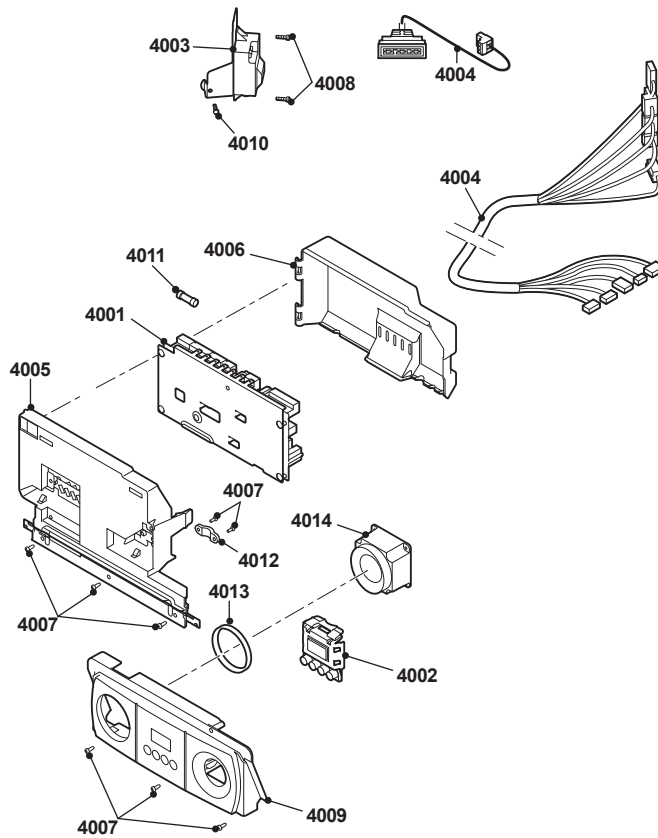

1

2

3

4

5

Avanta Plus Solo		
Código	Posicion	Descripcion
S62748	1001	Tapa Frontal
S62708	1002	Tornillo M5 x 20 (20 pcs.)
S62724	1003	Placa fijación intercambiador de calor 24/28kW
S62709	1004	Junta tapa frontal (10 m.)
S62711	1005	Junta 15mm id x 48mm od (5 pcs)
S62720	1006	Junta 15mm id x 46mm od (10 pcs)
S62736	1007	Conector cable
S62721	1008	Tornillos K3,5x6,5 (15 pcs)
S62727	1009	Junta 20 mm. (15 pcs)
S62788	1010	Plantilla montaje
S62791	1012	Tornillos montaje caldera
S62777	2001	Intercambiador de calor 24/28kW
S62779	2002	Tapa frontal intercambiador de calor 24/28kW
S62741	2003	Quemador 24/28 kW
S62743	2004	Electrodo encendido/ionización
S59118	2005	Mirilla
S62744	2006	Aislante frontal intercambiador calor
S62768	2007	Conectro chimenea coaxial
S62232	2008	Tapon toma medida gas escape
S62755	2009	Tubo hidráulico 24/28 kW
S62728	2010	Purgador
S62746	2011	Bomba para 24/28 kW
S62749	2012	Sifon
S58733	2013	Sensor temperatura (2 pcs.)
S59596	2014	Junta tapa intercambiador (10 pcs.)
S62717	2015	Junta Ø 69,5 X 3 (10 pcs.)
S62718	2016	Junta Ø 94 X 2 (10 pcs.)
S62105	2017	Junta electrodo (10 pcs.)
S59586	2018	Pasadores 18 mm (10 pcs.)
S58731	2019	Pasadores bomba 18mm (10 pcs.)
S59597	2020	Junta 18x2,8 (10 pcs.)
S62715	2021	Junta Ø 14,5X8,5X2 (10 pcs.)
S59578	2022	Tornillo M5x8 (20 pcs.)
S54755	2023	Tuerca M6 (20 pcs.)
S62716	2024	Tornillo torx M4x10 (15 pcs.)
S58730	2025	Junta 17x4 (10 pcs.)
S62733	2026	Manómetro con capilar
S62751	2027	Tapa Cámara gas/aire
S62719	2028	Junta entre panel frontal y cámara de mezcla (10 pcs.)
S62742	2029	Tapa quemador
S62729	2030	Valvula No Retorno (for auto air vent ) (5 pcs.)
S62711	2031	Junta 15mm id x 48mm od (5 pcs)
S44483	2032	Tuerca M 8 (10 pcs.)
S58757	2033	Pasadores 17mm(10 pcs.)
S62433	2034	Junta Ø 16 X 3.6 (10 pcs.)
S62753	2035	Vaso de expansión
S62715	2036	Junta Ø 14,5X8,5X2 (10 pcs.)
S62714	2037	Junta Ø 9,19 X 2,62 (10 pcs.)
S62712	2038	Pasadores 10 (10 pcs.)
S62394	2039	Junta tubo sifon
S62713	2040	Junta Ø 20 X 2,5 (10 pcs.)
S62793	2041	Spaciador h=15mm (5 pcs.)
S62757	2042	Tubo entre bomba y vaso expansión
S62233	2043	Toma medida aire entrada (5 pcs)
S58684	3001	Ventilador 24v
S58683	3002	Venturi
S62767	3003	Silenciador Entrada Aire
S62758	3004	Tubo gas 24/28kW
S58685	3005	Válvula de Gas
S45182	3006	Junta ventilador (10 pcs.)
S58739	3007	Junta Ø 63 X 3 (10 pcs.)
S58762	3008	Junta 14,5x2 ( 10 pcs.)
S62715	3009	Junta Ø 14,5X8,5X2 (10 pcs.)
S46687	3010	Tuerca M5 (10 pcs.)