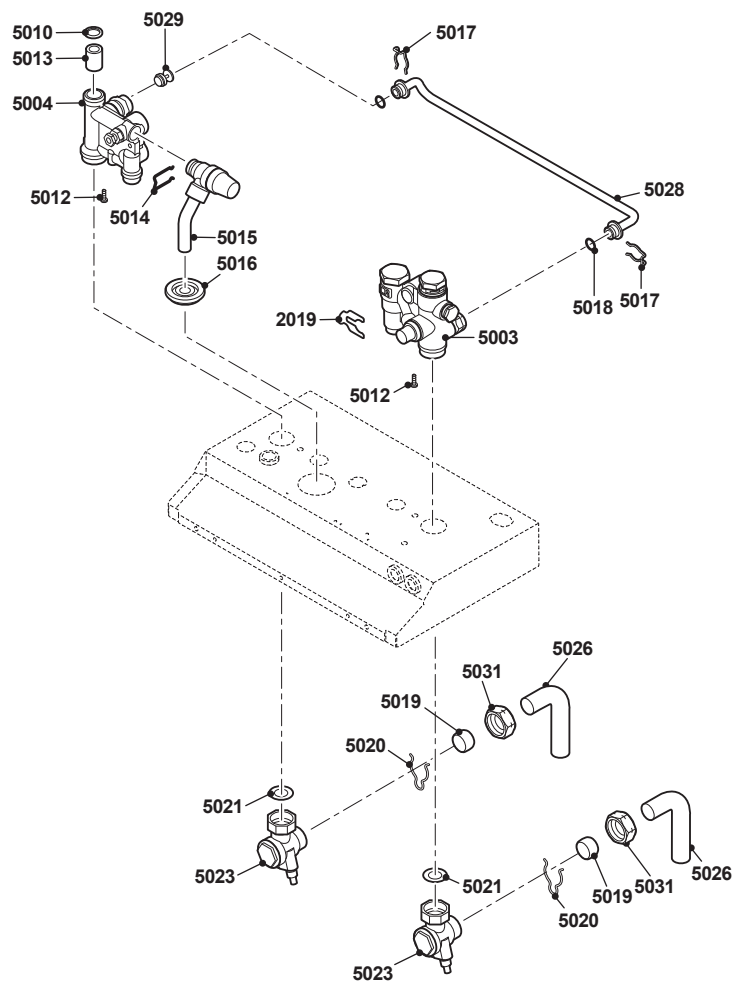

1

2

3

4

5

Avanta Plus Solo		
Código	Posicion	Descripcion
S62748	1001	Tapa Frontal
S62708	1002	Tornillo M5 x 20 (20 pcs.)
S62724	1003	Placa fijación intercambiador de calor 24/28kW
S62709	1004	Junta tapa frontal (10 m.)
S62711	1005	Junta 15mm id x 48mm od (5 pcs)
S62720	1006	Junta 15mm id x 46mm od (10 pcs)
S62736	1007	Conector cable
S62721	1008	Tornillos K3,5x6,5 (15 pcs)
S62727	1009	Junta 20 mm. (15 pcs)
S62788	1010	Plantilla montaje
S62791	1012	Tornillos montaje caldera
S62777	2001	Intercambiador de calor 24/28kW
S62779	2002	Tapa frontal intercambiador de calor 24/28kW
S62741	2003	Quemador 24/28 kW
S62743	2004	Electrodo encendido/ionización
S59118	2005	Mirilla
S62744	2006	Aislante frontal intercambiador calor
S62768	2007	Conectro chimenea coaxial
S62232	2008	Tapon toma medida gas escape
S62755	2009	Tubo hidráulico 24/28 kW
S62728	2010	Purgador
S62746	2011	Bomba para 24/28 kW
S62749	2012	Sifon
S58733	2013	Sensor temperatura (2 pcs.)
S59596	2014	Junta tapa intercambiador (10 pcs.)
S62717	2015	Junta Ø 69,5 X 3 (10 pcs.)
S62718	2016	Junta Ø 94 X 2 (10 pcs.)
S62105	2017	Junta electrodo (10 pcs.)
S59586	2018	Pasadores 18 mm (10 pcs.)
S58731	2019	Pasadores bomba 18mm (10 pcs.)
S59597	2020	Junta 18x2,8 (10 pcs.)
S62715	2021	Junta Ø 14,5X8,5X2 (10 pcs.)
S59578	2022	Tornillo M5x8 (20 pcs.)
S54755	2023	Tuerca M6 (20 pcs.)
S62716	2024	Tornillo torx M4x10 (15 pcs.)
S58730	2025	Junta 17x4 (10 pcs.)
S62733	2026	Manómetro con capilar
S62751	2027	Tapa Cámara gas/aire
S62719	2028	Junta entre panel frontal y cámara de mezcla (10 pcs.)
S62742	2029	Tapa quemador
S62729	2030	Valvula No Retorno (for auto air vent ) (5 pcs.)
S62711	2031	Junta 15mm id x 48mm od (5 pcs)
S44483	2032	Tuerca M 8 (10 pcs.)
S58757	2033	Pasadores 17mm(10 pcs.)
S62433	2034	Junta Ø 16 X 3.6 (10 pcs.)
S62753	2035	Vaso de expansión
S62715	2036	Junta Ø 14,5X8,5X2 (10 pcs.)
S62714	2037	Junta Ø 9,19 X 2,62 (10 pcs.)
S62712	2038	Pasadores 10 (10 pcs.)
S62394	2039	Junta tubo sifon
S62713	2040	Junta Ø 20 X 2,5 (10 pcs.)
S62793	2041	Spaciador h=15mm (5 pcs.)
S62757	2042	Tubo entre bomba y vaso expansión
S62233	2043	Toma medida aire entrada (5 pcs)
S58684	3001	Ventilador 24v
S58683	3002	Venturi
S62767	3003	Silenciador Entrada Aire
S62758	3004	Tubo gas 24/28kW
S58685	3005	Válvula de Gas
S45182	3006	Junta ventilador (10 pcs.)
S58739	3007	Junta Ø 63 X 3 (10 pcs.)
S58762	3008	Junta 14,5x2 ( 10 pcs.)
S62715	3009	Junta Ø 14,5X8,5X2 (10 pcs.)
S46687	3010	Tuerca M5 (10 pcs.)