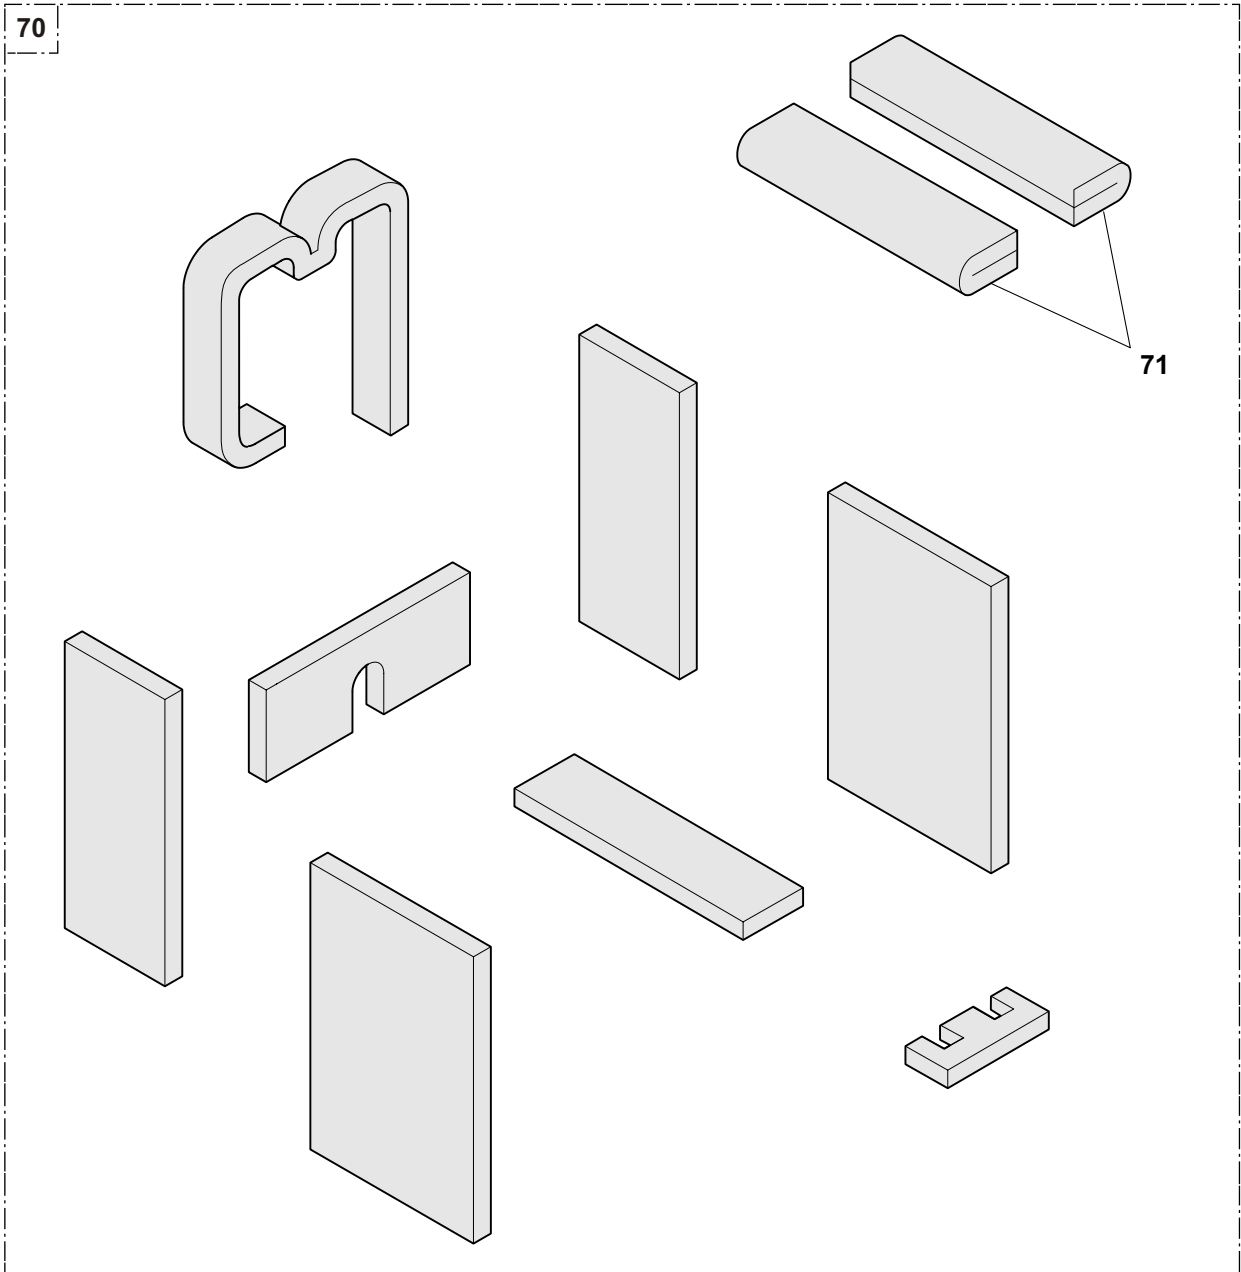

Aislamiento

70

71

M000050