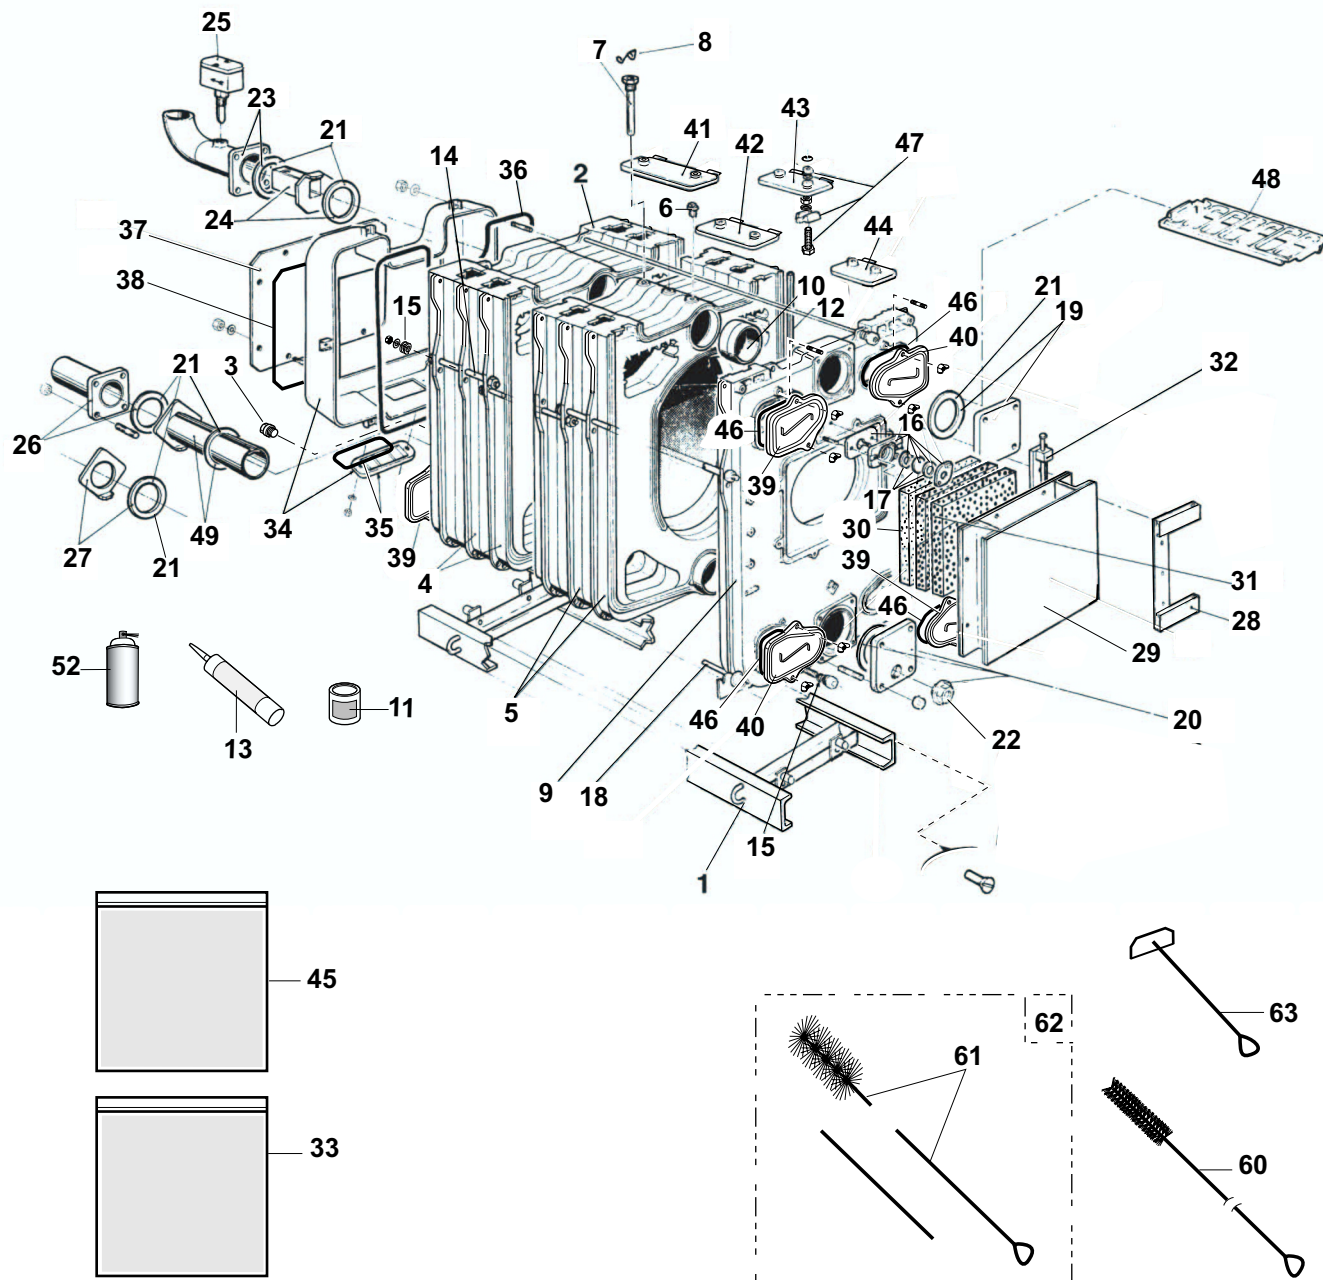

Piezas de recambio

i Para pedir un recambio, indicar el número de referencia situado delante de la identificación deseada.

13/04/05 - 300003790-002-A

Cuerpo de caldera

M000049