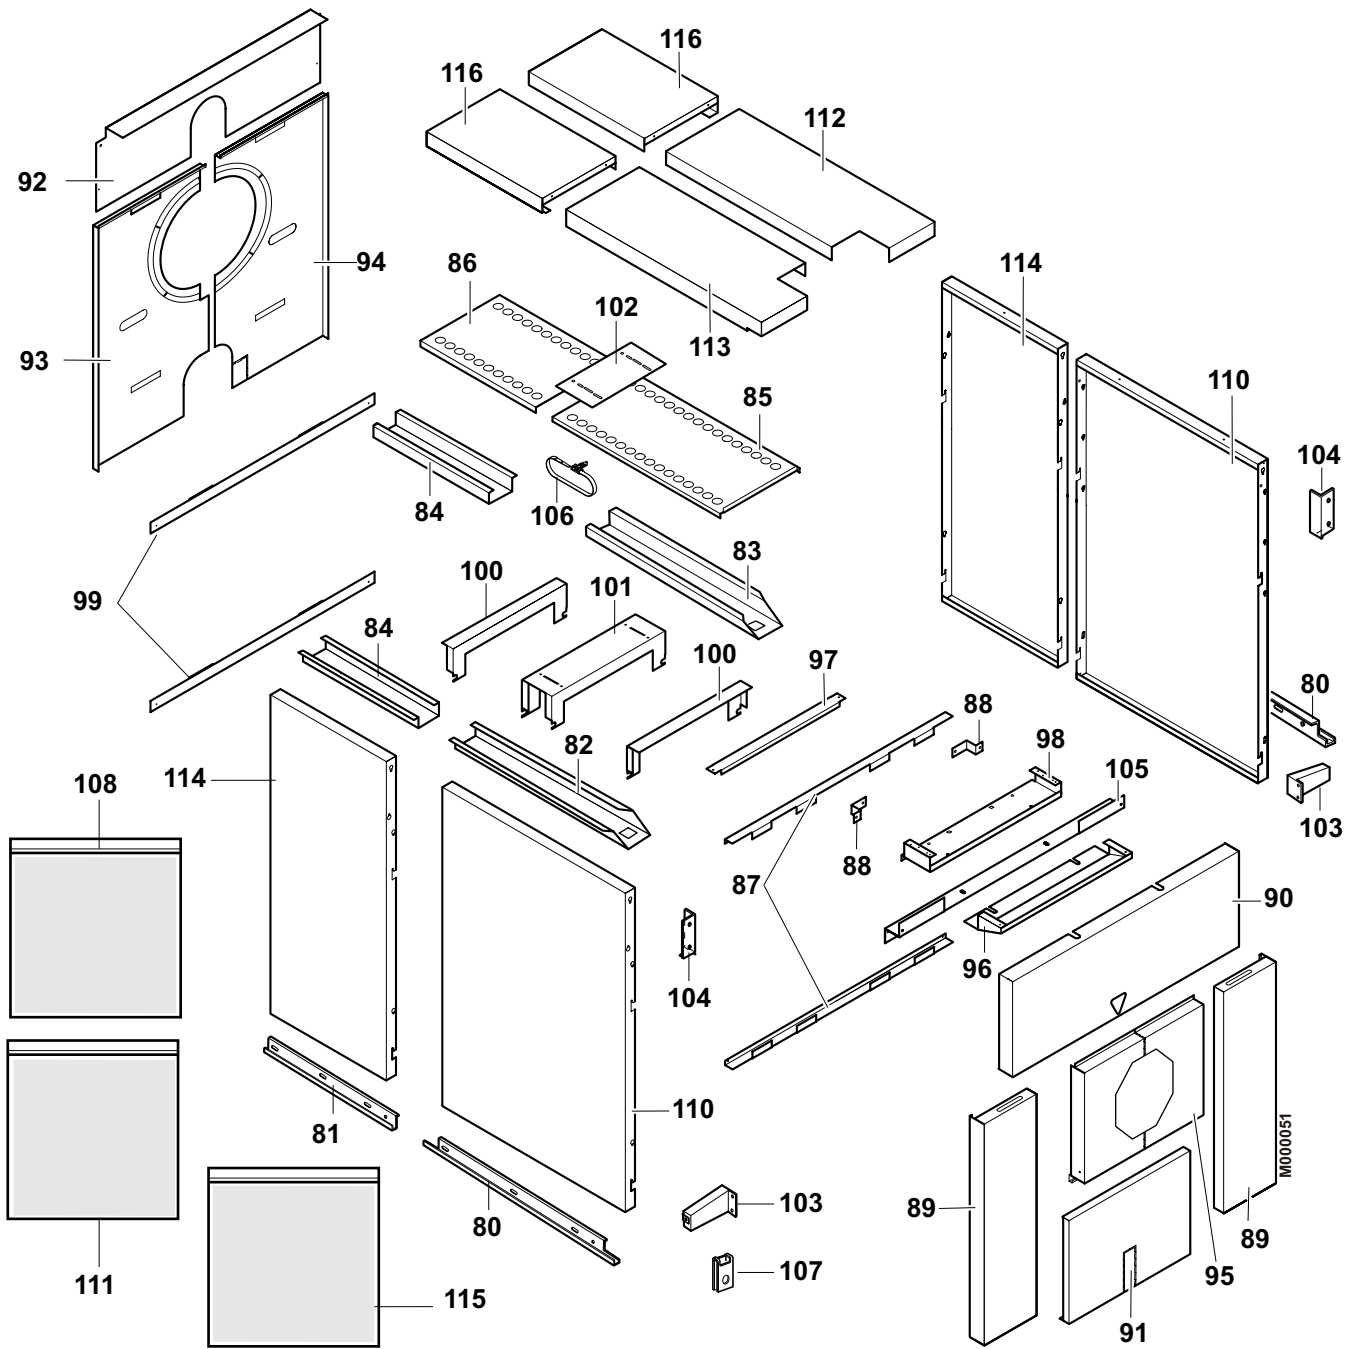

M000050

Envolvente

Referencias	Código	Descripción
		Cuerpo de caldera + Accesorios
		Chasis soporte posterior - Hogar
1	8259-8956	Bastidor completo 13 elementos
1	8259-8957	Bastidor completo 15 elementos
1	8259-8958	Bastidor completo 17 elementos
1	8259-8959	Bastidor completo 19 elementos
1	8259-8960	Bastidor completo 21 elementos
1	8259-8961	Bastidor completo 23 elementos
1	8259-8962	Bastidor completo 25 elementos
		Cuerpo + Accesorios
2	8555-5505	Elemento trasero completo
3	9495-0140	Tapón n°290 3/4"
4	8529-8948	Elemento intermedio normal
5	8529-8949	Elemento intermedio especial
6	9495-0110	Tapón n°290 1/2"
7	8500-0027	Vaina 1/2"
8	9758-1286	Muelle para vainas
9	8259-8950	Elemento delantero completo
10	8006-0212	Niple pintado Ø 148.62
11	9430-5027	Revestimiento para niple 300 gr
12	9508-6032	Cordón fibra de vidrio silicona
13	9428-5095	Tubo de masilla silicona 310 ml
14	8015-8927	Varilla de ensamblado Ø 12 - 300 mm
14	8015-8928	Varilla de ensamblado Ø 12 - 385 mm
14	8015-8929	Varilla de ensamblado Ø 12 - 420 mm
14	8015-8930	Varilla de ensamblado Ø 12 - 520 mm
15	9754-0120	Muelle para varilla de ensamblado
16	8015-8902	Piloto completo con marco
17	8015-7700	Cristal de indicador luminoso + Juntas
18	8015-8913	Varilla de ensamblado Ø 14 - 1571 mm 13 elementos.
18	8015-8915	Varilla de ensamblado Ø 14 - 1796 mm 15 elementos.
18	8015-8917	Varilla de ensamblado Ø 14 - 2021 mm 17 elementos.
18	8015-8919	Varilla de ensamblado Ø 14 - 2246 mm 19 elementos.
18	8015-8921	Varilla de ensamblado Ø 14 - 2511 mm 21 elementos.
18	8015-8923	Varilla de ensamblado Ø 14 - 2736 mm 23 elementos.
18	8015-8925	Varilla de ensamblado Ø 14 - 2960 mm 25 elementos.
19	8006-8906	Brida cuadrada maciza + Junta
20	8006-8907	Brida cuadrada taladrada + Junta