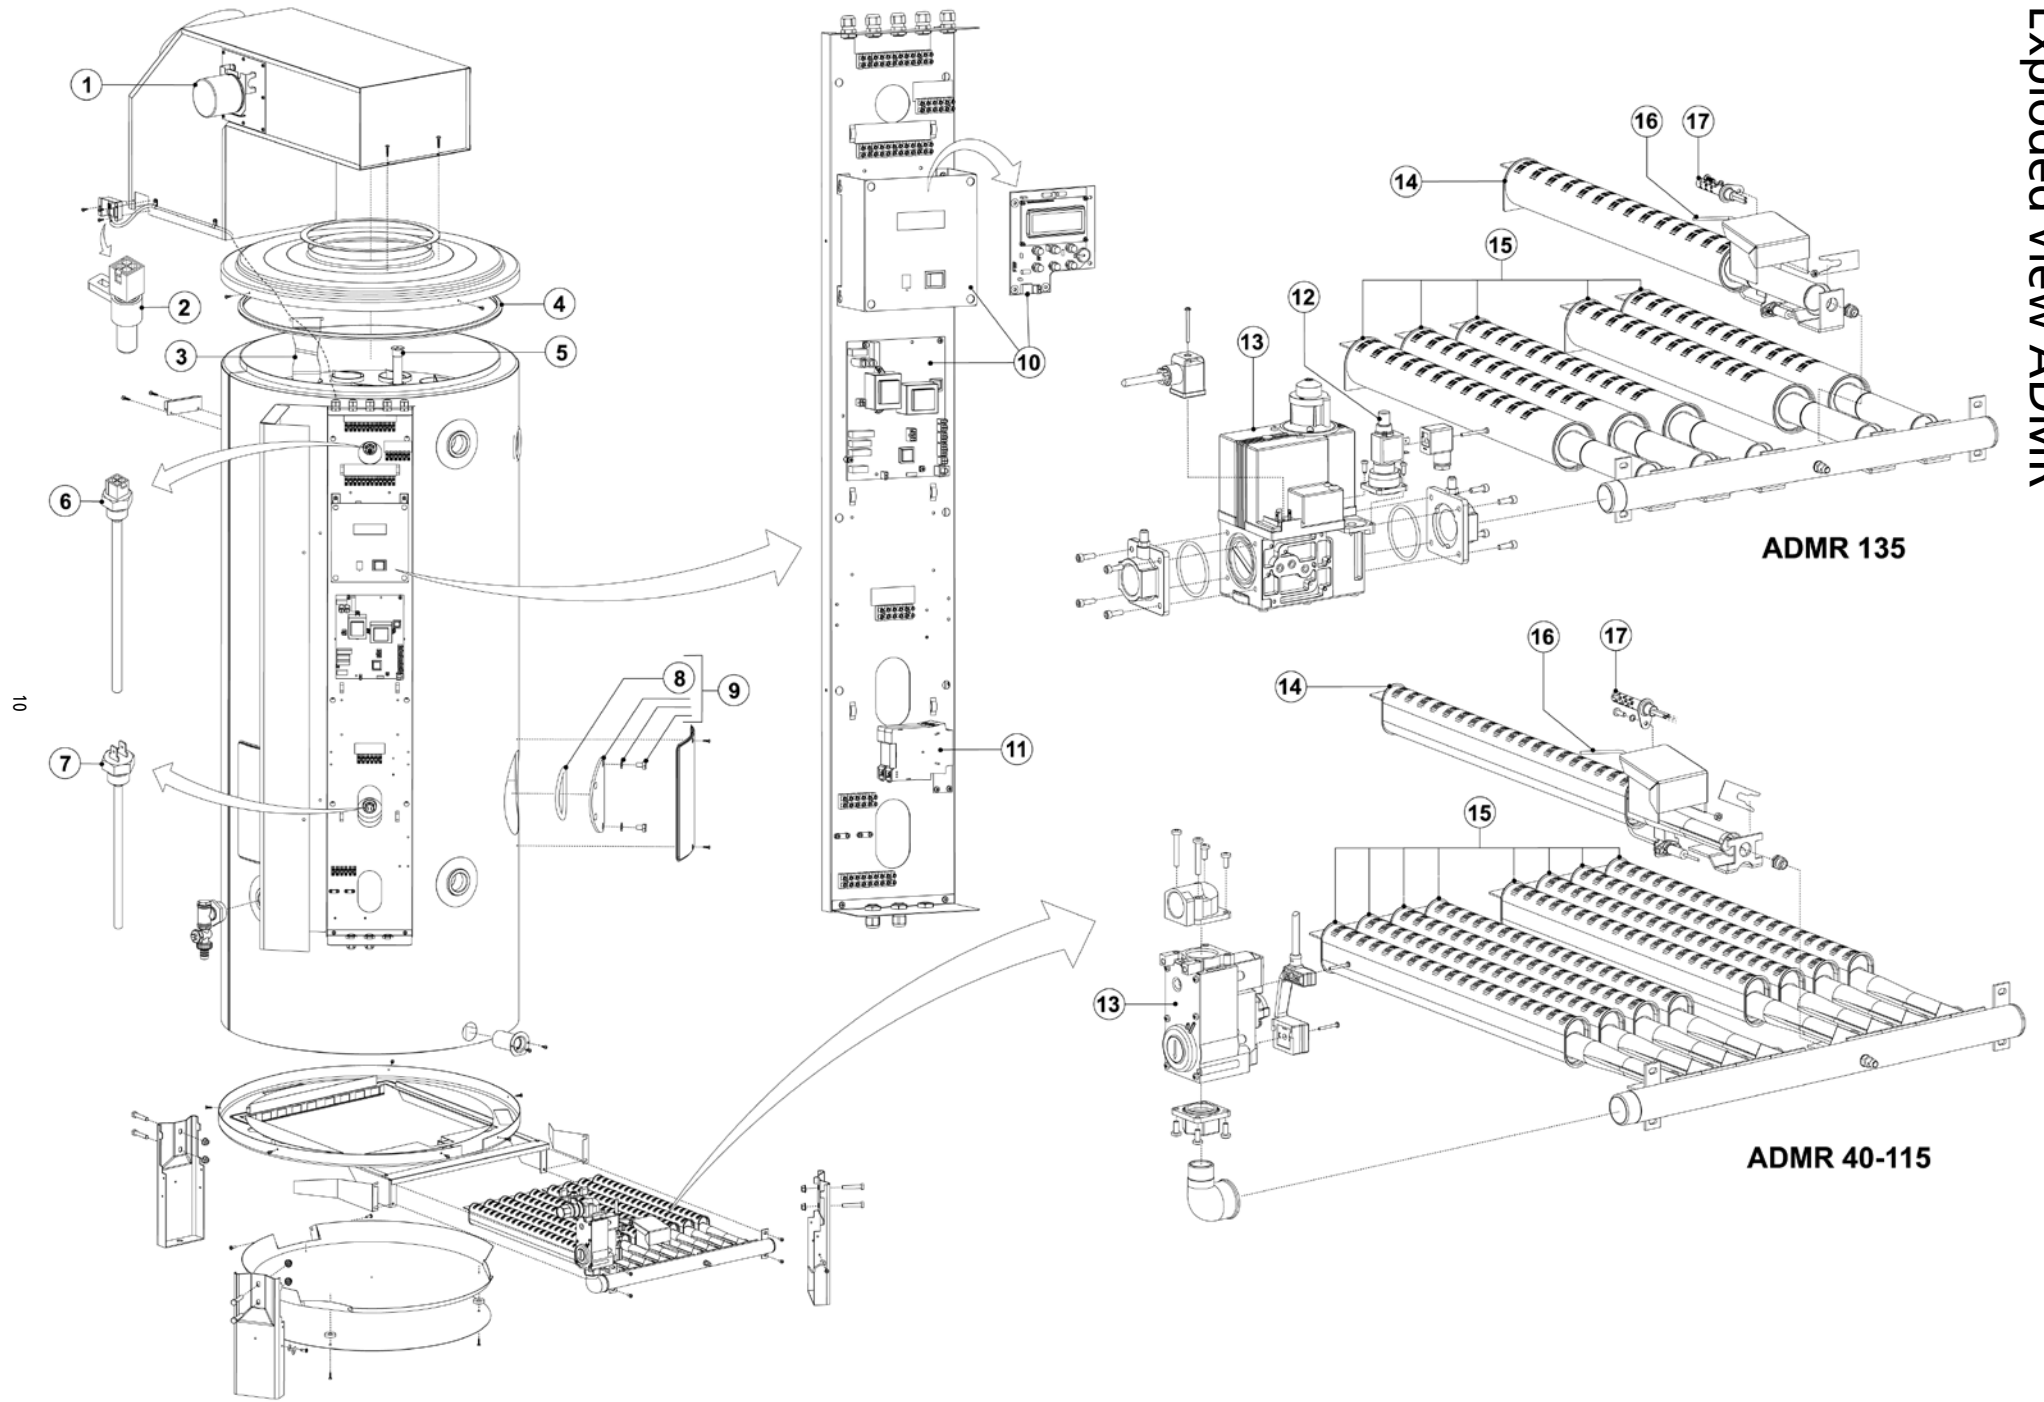

ADM / ADMC / ADMR accessories

description	date	40	50	60	80	90	115	135
Conn. set to LP-gas ADMP (UK only)*		0309865(S)	0309866(S)	0309867(S)	0309868(S)	0309869(S)	0309870(S)	-
Conn. set to NAT-gas ADMP (UK only)*		0309871(S)	0309872(S)	0309873(S)	0309874(S)	0309875(S)	0309876(S)	-
Protected cold supply setup G1"		0070066003(S)	0070066003(S)	0070066003(S)	0070066003(S)	0070066003(S)	0070066003(S)	0070066003(S)
T&P valve 1"		0099383005(S)	0099383005(S)	0099383005(S)	0099383005(S)	0099383005(S)	0099383005(S)	0099383005(S)
Inspection opening kit		0301125(S)	0301125(S)	0301125(S)	0301125(S)	0301125(S)	0301125(S)	0301125(S)
Isolating transformer kit ADMR		0306053(S)	0306053(S)	0306053(S)	0306053(S)	0306053(S)	0306053(S)	0306053(S)
Power anode kit ADM / ADMR	after 1-8-'06	0308017(S)	0308017(S)	0308017(S)	0308017(S)	0308017(S)	0308017(S)	0308017(S)
Power anode kit ADMP	after 1-8-'06	0308016(S)	0308016(S)	0308016(S)	0308016(S)	0308016(S)	0308016(S)	-
Potential free switch kit ADMR		0306055(S)	0306055(S)	0306055(S)	0306055(S)	0306055(S)	0306055(S)	0306055(S)
Gas Cock		0300719(S)	0300719(S)	0300719(S)	0300719(S)	0300719(S)	0300719(S)	0308419(S)

*The correct article numbers for sets to convert from LP-gas to NAT-gas can be ordered via TSG.

Exploded view ADM

EVD-0008

Exploded view ADMP

EVD-0007

Exploded view ADMR

EVD-0009