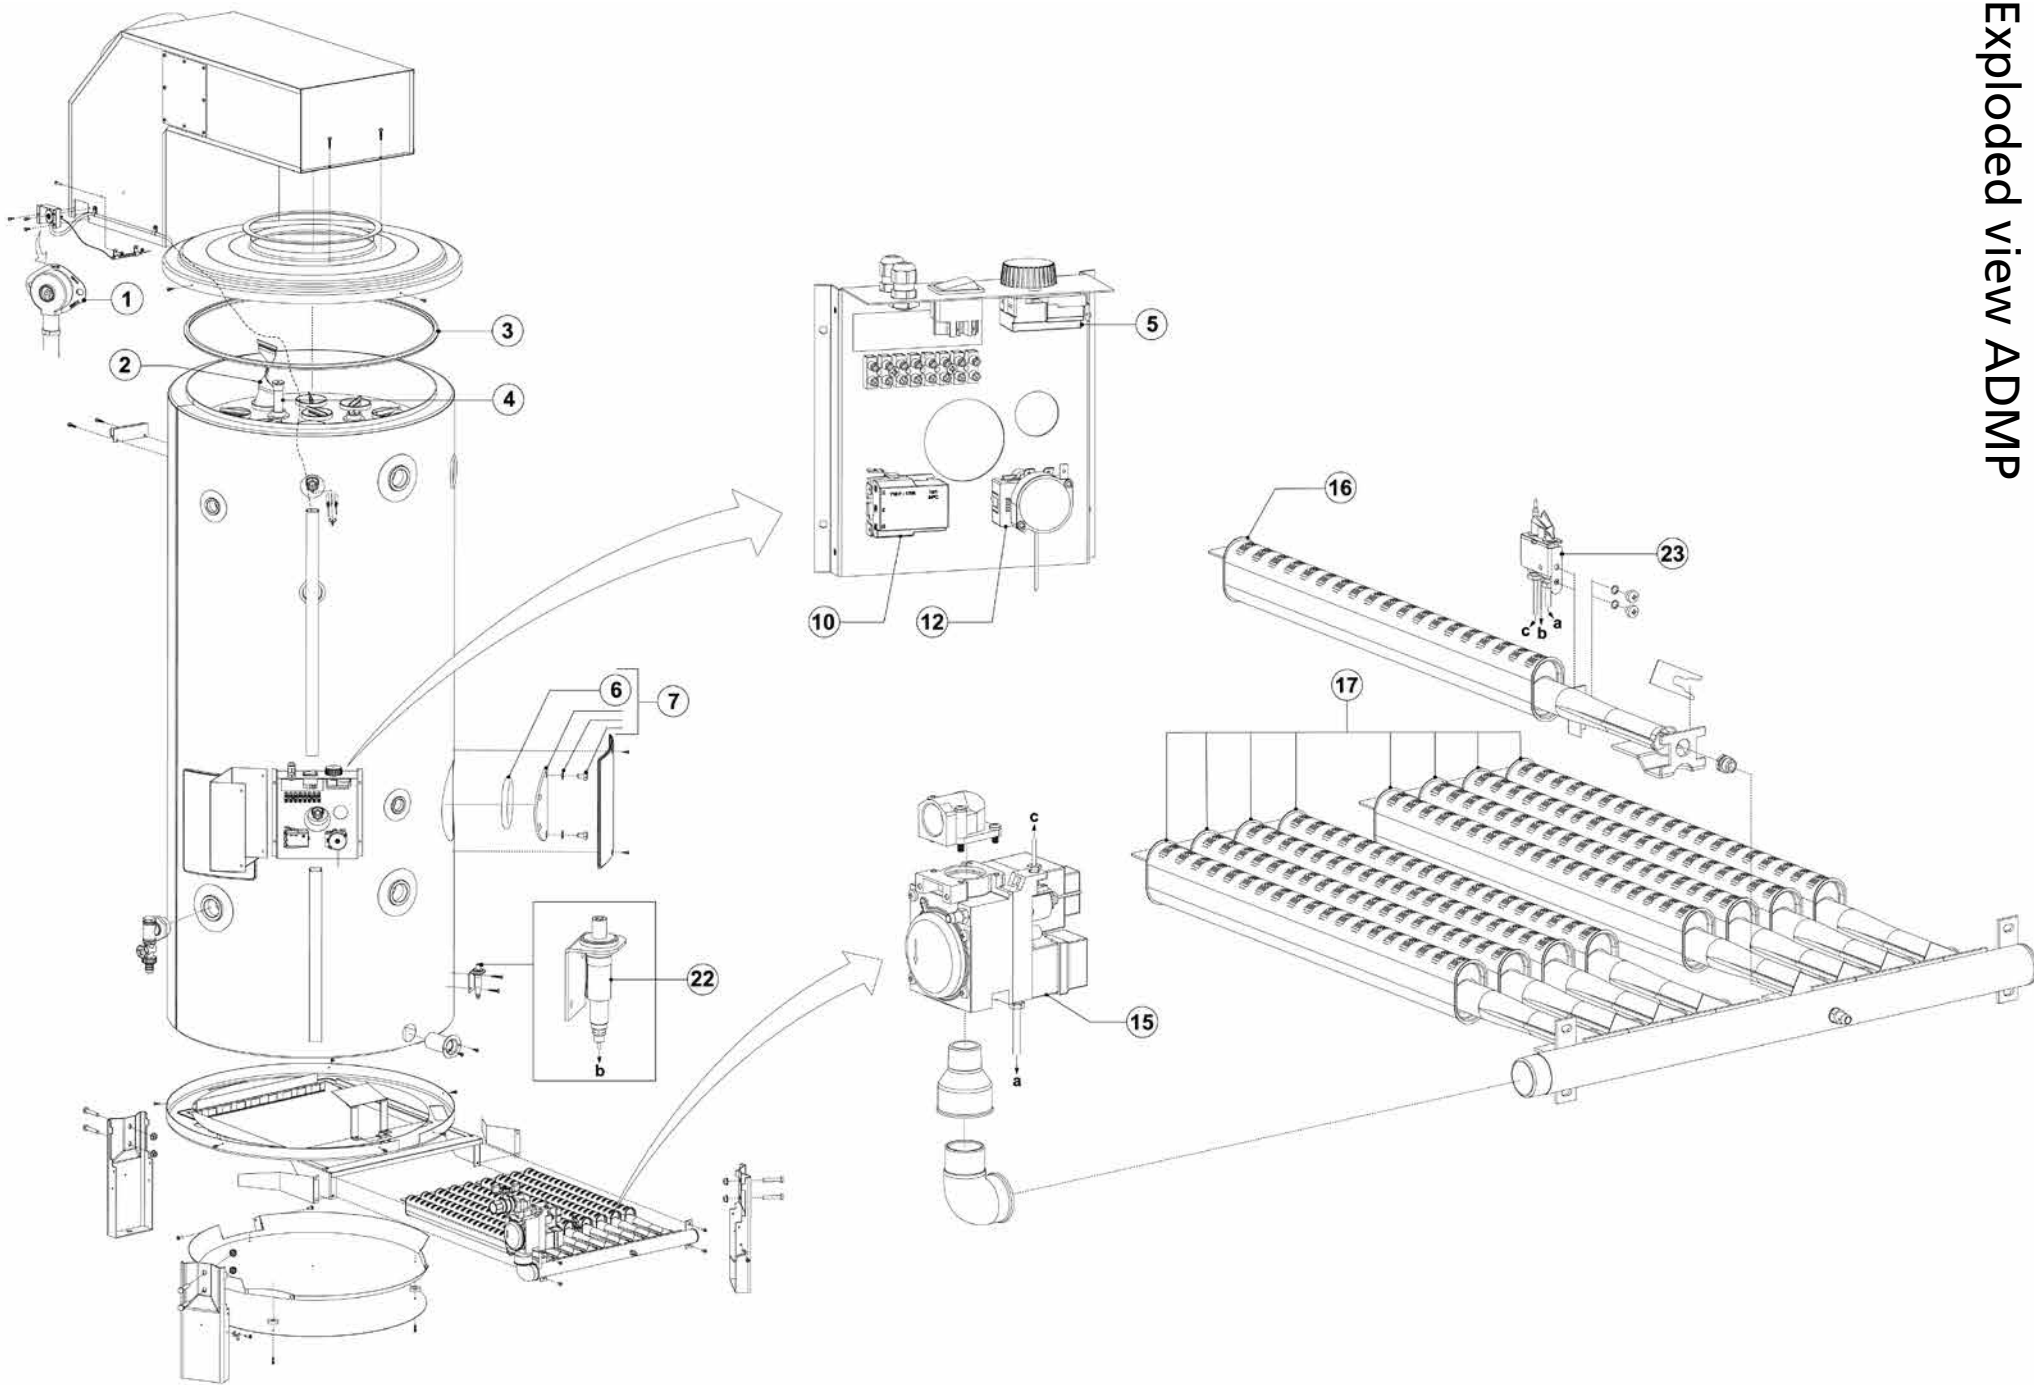

ADM / ADMC / ADMR accessories

description	date	40	50	60	80	90	115	135
Conn. set to LP-gas ADMP (UK only)*		0309865(S)	0309866(S)	0309867(S)	0309868(S)	0309869(S)	0309870(S)	-
Conn. set to NAT-gas ADMP (UK only)*		0309871(S)	0309872(S)	0309873(S)	0309874(S)	0309875(S)	0309876(S)	-
Protected cold supply setup G1"		0070066003(S)	0070066003(S)	0070066003(S)	0070066003(S)	0070066003(S)	0070066003(S)	0070066003(S)
T&P valve 1"		0099383005(S)	0099383005(S)	0099383005(S)	0099383005(S)	0099383005(S)	0099383005(S)	0099383005(S)
Inspection opening kit		0301125(S)	0301125(S)	0301125(S)	0301125(S)	0301125(S)	0301125(S)	0301125(S)
Isolating transformer kit ADMR		0306053(S)	0306053(S)	0306053(S)	0306053(S)	0306053(S)	0306053(S)	0306053(S)
Power anode kit ADM / ADMR	after 1-8-'06	0308017(S)	0308017(S)	0308017(S)	0308017(S)	0308017(S)	0308017(S)	0308017(S)
Power anode kit ADMP	after 1-8-'06	0308016(S)	0308016(S)	0308016(S)	0308016(S)	0308016(S)	0308016(S)	-
Potential free switch kit ADMR		0306055(S)	0306055(S)	0306055(S)	0306055(S)	0306055(S)	0306055(S)	0306055(S)
Gas Cock		0300719(S)	0300719(S)	0300719(S)	0300719(S)	0300719(S)	0300719(S)	0308419(S)

*The correct article numbers for sets to convert from LP-gas to NAT-gas can be ordered via TSG.

Exploded view ADM

EVD-0008

Exploded view ADMP

EVD-0007

Exploded view ADMR

EVD-0009