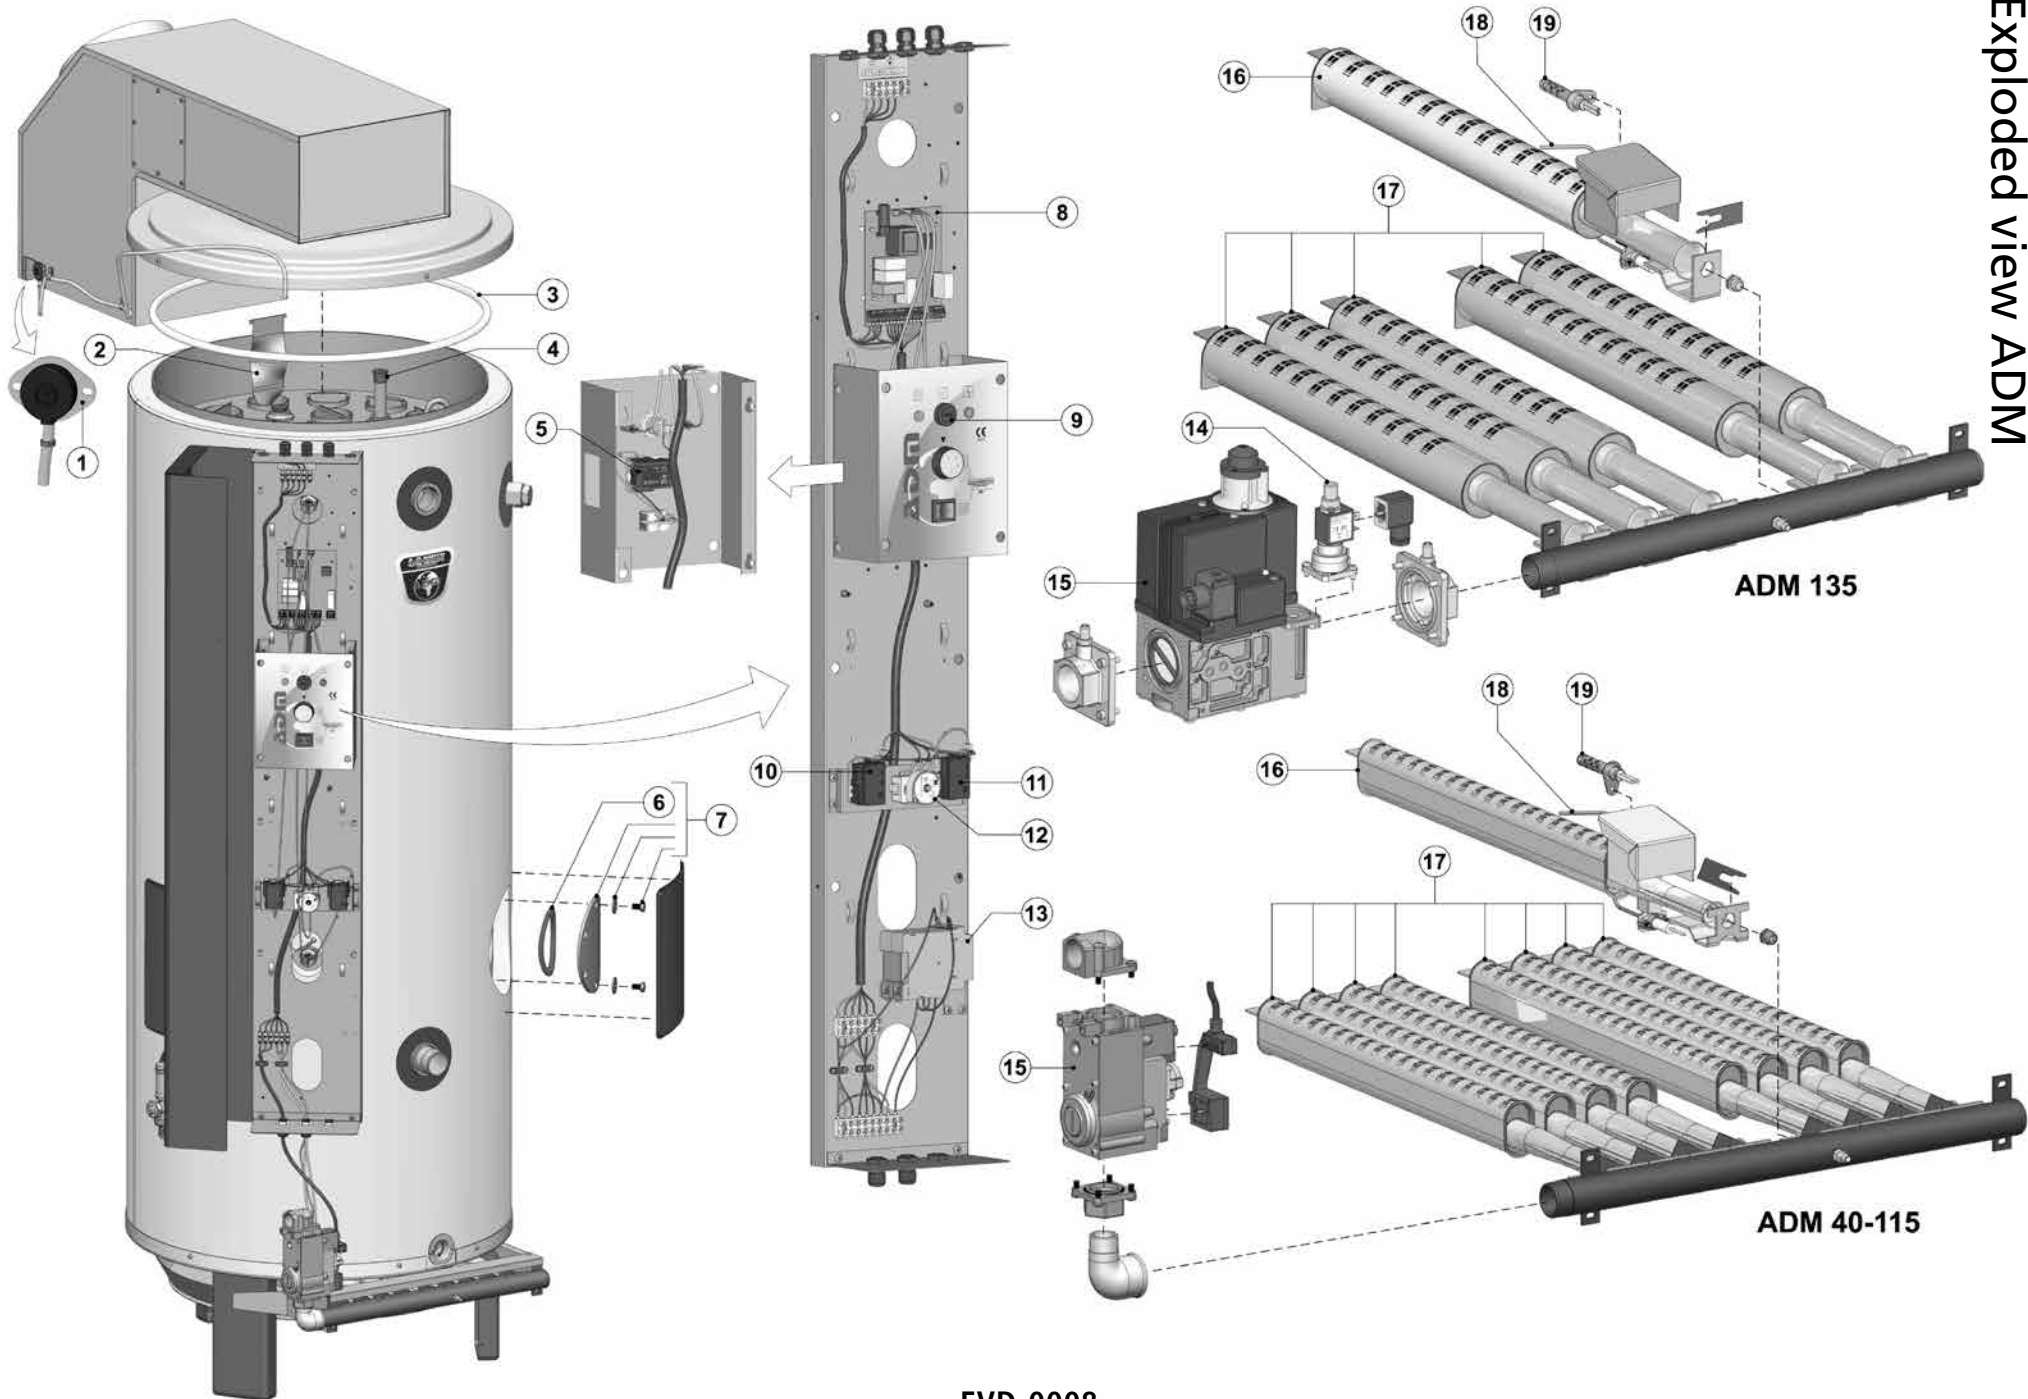

ADM / ADMC / ADMR accessories

description	date	40	50	60	80	90	115	135
Conn. set to LP-gas ADMP (UK only)*		0309865(S)	0309866(S)	0309867(S)	0309868(S)	0309869(S)	0309870(S)	-
Conn. set to NAT-gas ADMP (UK only)*		0309871(S)	0309872(S)	0309873(S)	0309874(S)	0309875(S)	0309876(S)	-
Protected cold supply setup G1"		0070066003(S)	0070066003(S)	0070066003(S)	0070066003(S)	0070066003(S)	0070066003(S)	0070066003(S)
T&P valve 1"		0099383005(S)	0099383005(S)	0099383005(S)	0099383005(S)	0099383005(S)	0099383005(S)	0099383005(S)
Inspection opening kit		0301125(S)	0301125(S)	0301125(S)	0301125(S)	0301125(S)	0301125(S)	0301125(S)
Isolating transformer kit ADMR		0306053(S)	0306053(S)	0306053(S)	0306053(S)	0306053(S)	0306053(S)	0306053(S)
Power anode kit ADM / ADMR	after 1-8-'06	0308017(S)	0308017(S)	0308017(S)	0308017(S)	0308017(S)	0308017(S)	0308017(S)
Power anode kit ADMP	after 1-8-'06	0308016(S)	0308016(S)	0308016(S)	0308016(S)	0308016(S)	0308016(S)	-
Potential free switch kit ADMR		0306055(S)	0306055(S)	0306055(S)	0306055(S)	0306055(S)	0306055(S)	0306055(S)
Gas Cock		0300719(S)	0300719(S)	0300719(S)	0300719(S)	0300719(S)	0300719(S)	0308419(S)

*The correct article numbers for sets to convert from LP-gas to NAT-gas can be ordered via TSG.

Exploded view ADM

EVD-0008