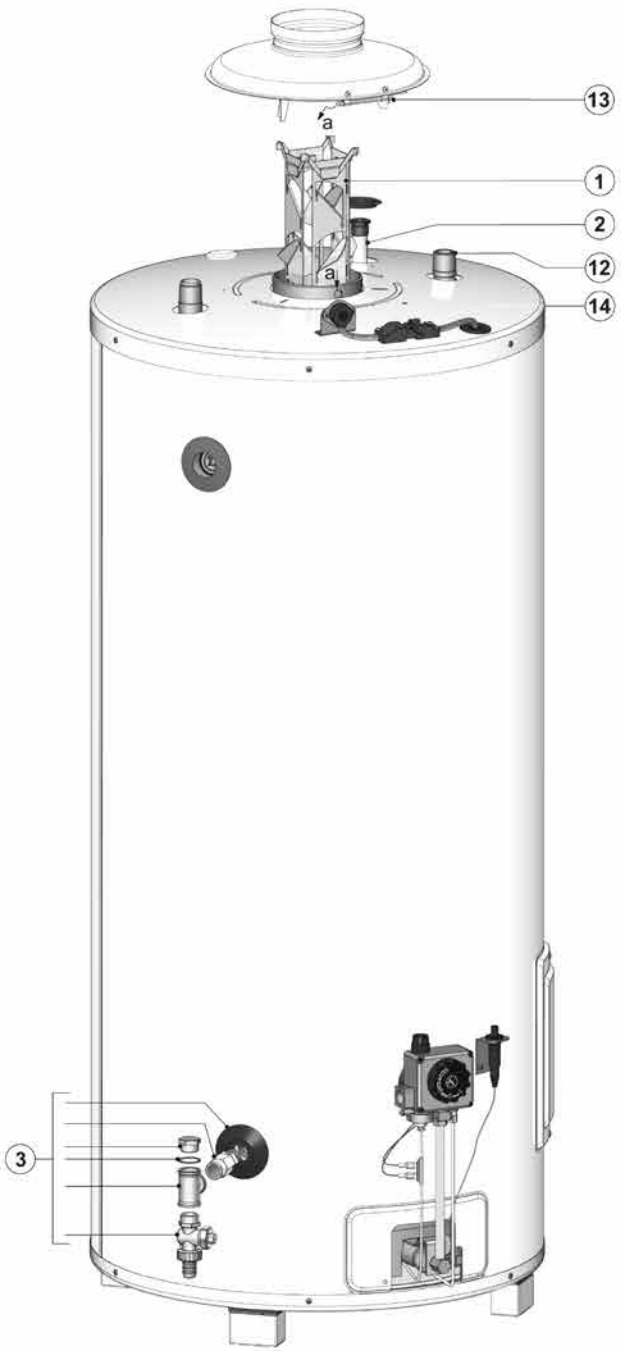

Exploded view EQ 280 / 380

EVD-0013